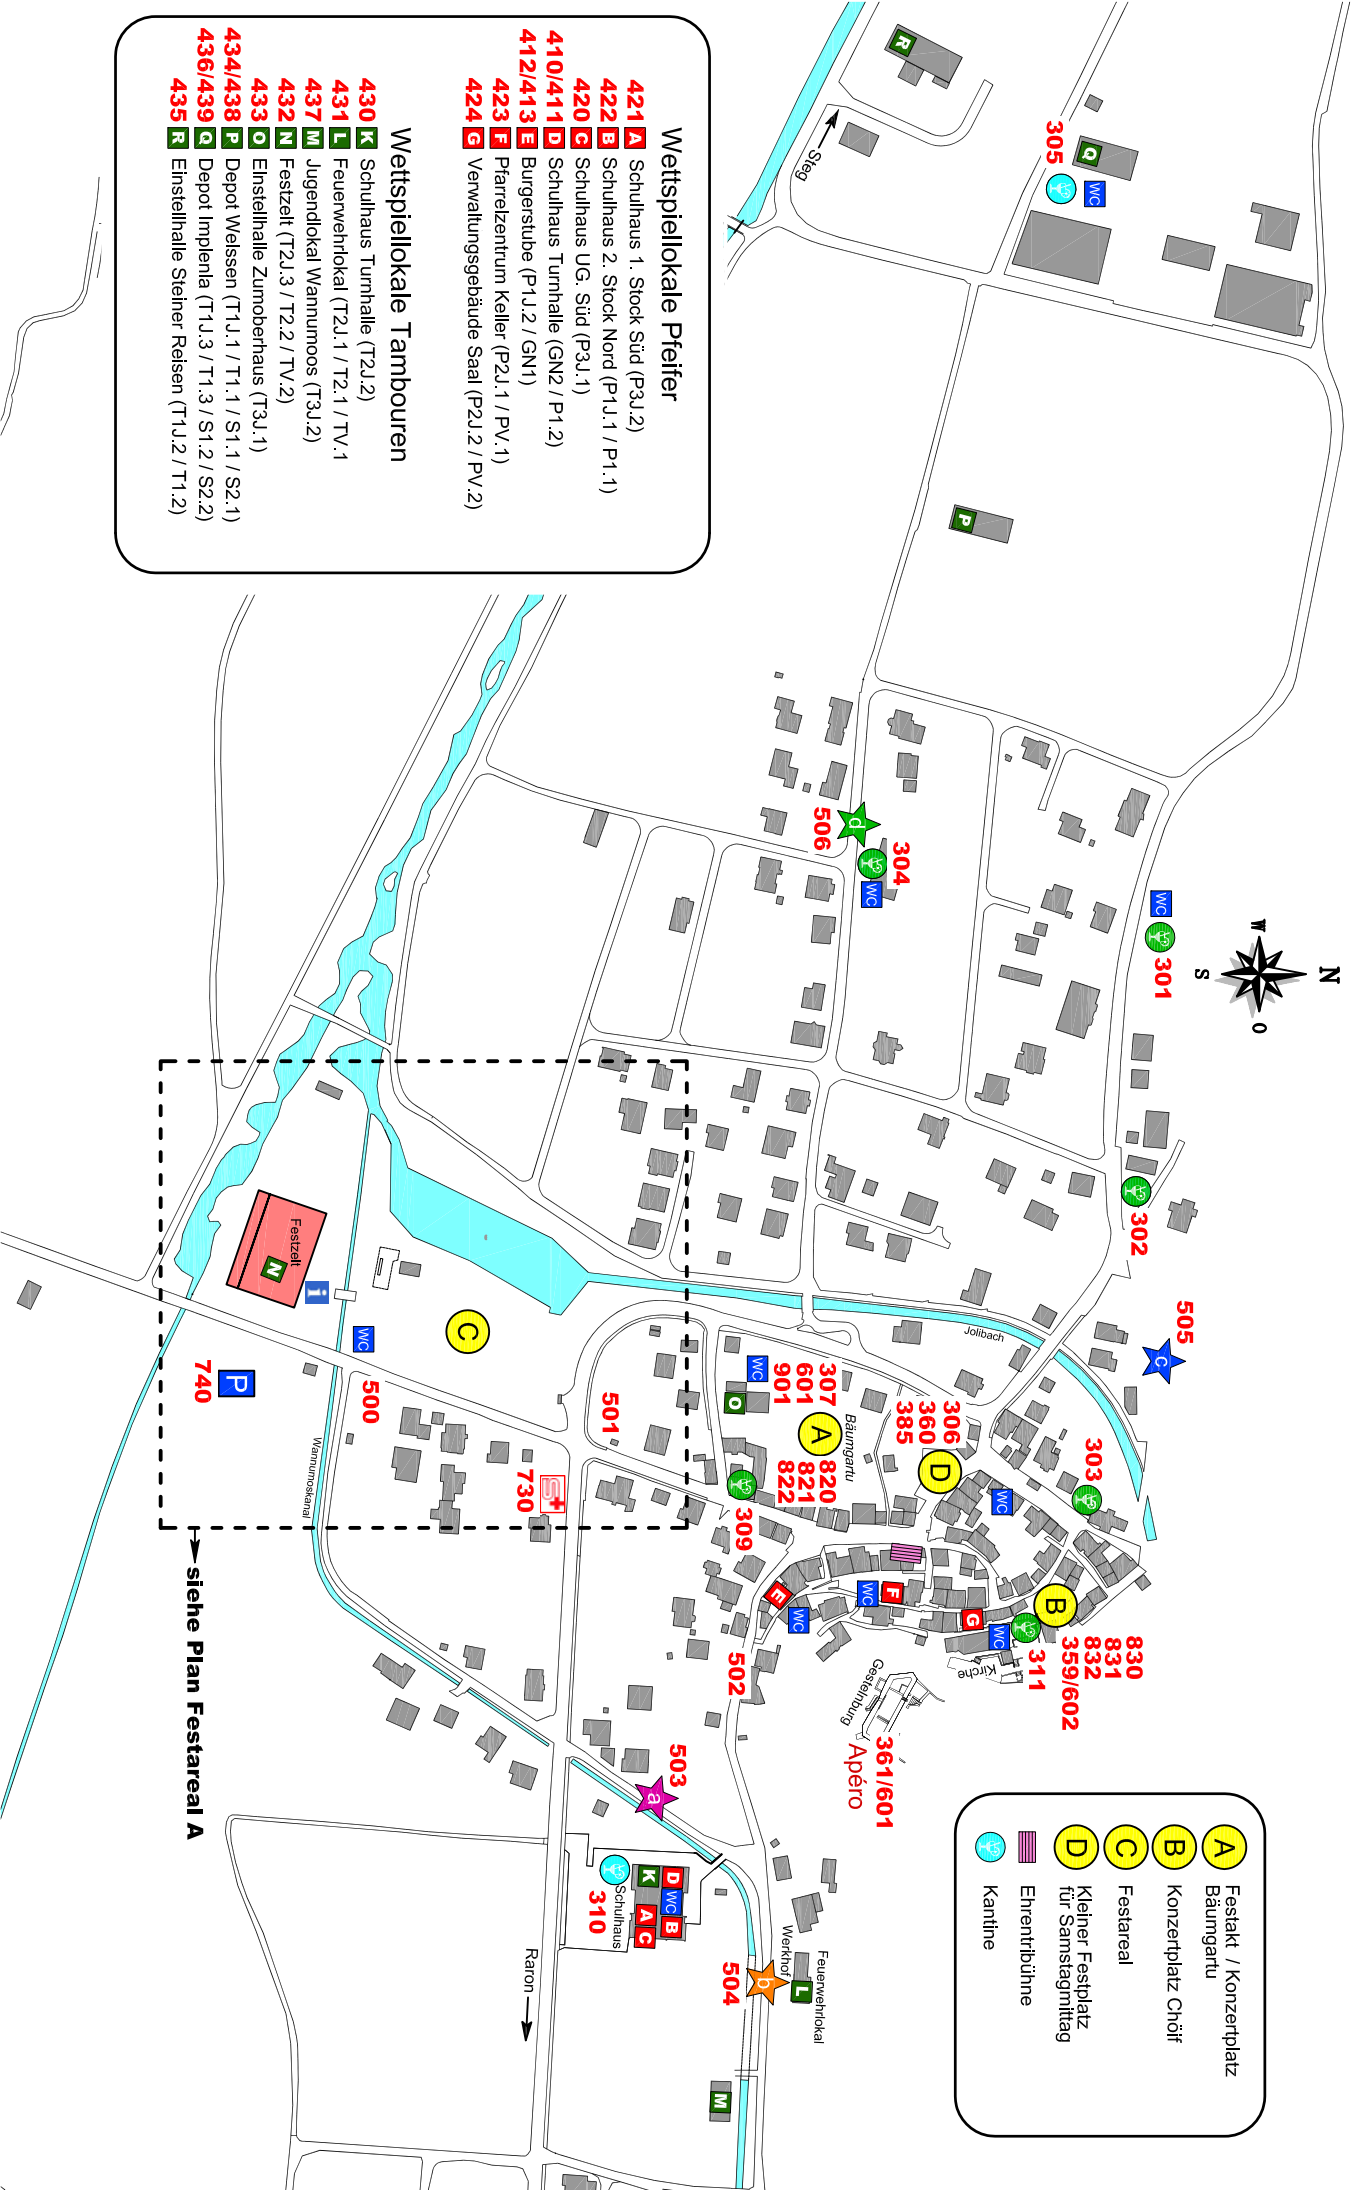

Plan Gesamtübersicht B

Wettspiellokale Pfeifer

- 421 **A** Schulhaus 1. Stock Süd (P3J.2)
- 422 **B** Schulhaus 2. Stock Nord (P1J.1 / P1.1)
- 420 **C** Schulhaus UG. Süd (P3J.1)
- 410/411 **D** Schulhaus Turnhalle (GN2 / P1.2)
- 412/413 **E** Bürgerstube (P1J.2 / GN1)
- 423 **F** Pfarrzentrum Keller (P2J.1 / PV.1)
- 424 **G** Verwaltungsgebäude Saal (P2J.2 / PV.2)

Wettspiellokale Tambouren

- 430 **K** Schulhaus Turnhalle (T2J.2)
- 431 **L** Feuerwehrtokal (T2J.1 / T2.1 / TV.1)
- 437 **M** Jugendlokal Wannunmoos (T3J.2)
- 432 **N** Festzelt (T2J.3 / T2.2 / TV.2)
- 433 **O** Einstellhalle Zurnoberhaus (T3J.1)
- 434/438 **P** Depot Welssen (T1J.1 / T1.1 / S1.1 / S2.1)
- 436/439 **Q** Depot Implenla (T1J.3 / T1.3 / S1.2 / S2.2)
- 435 **R** Einstellhalle Steiner Reisen (T1J.2 / T1.2)

→ siehe Plan Festareal A